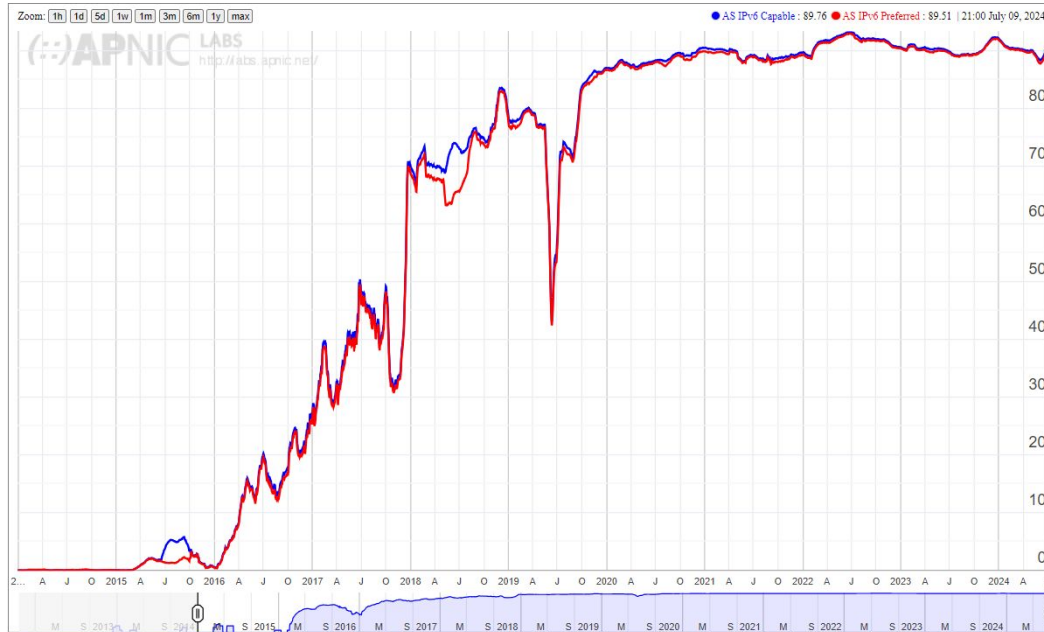

Qual é a situação atual do IPv6 no Brasil?

Tráfego IPv6 trocado no IX.br São Paulo

Fonte: <https://ix.br/trafego/agregado/sp/v6>

Qual é a situação atual do IPv6 nos Provedores?

IPv6 Per-Country Deployment for AS26599: TELEFONICA BRASIL S.A, Brazil (BR)

Fonte: <https://stats.labs.apnic.net/ipv6/AS26599?c=BR&p=1&v=1&w=30&x=1>

Qual é a situação atual do IPv6 nos Provedores?

IPv6 Per-Country Deployment for AS28573: CLARO S.A., Brazil (BR)

Fonte: <https://stats.labs.apnic.net/ipv6/AS28573?c=BR&p=1&v=1&w=30&x=1>