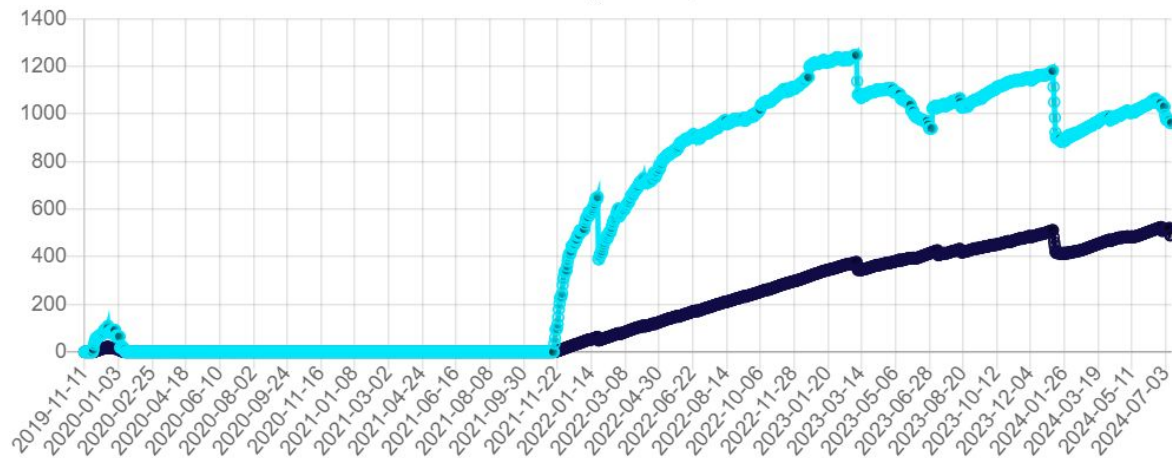

RIR IPv4 Address Run-Down Model

Fonte: <https://www.potaroo.net/tools/ipv4/plotend.png>

Quem distribui os endereços IPs?

[Home](#) > Esgotamento do IPv4: O LACNIC designou o último bloco

Institucional

Esgotamento do IPv4: O LACNIC designou o último bloco

28/08/2020

Situação IPv4 LACNIC

Evolução do tempo de permanência na Lista de Espera para as organizações que receberam recursos

Em fila de espera: 1299
Dias em espera: 1186

Fonte: <https://www.lacnic.net/6336/3/lacnic/lista-de-espera-para-receber-enderecos-ipv4>

Situação IPv4 RIPE NCC

IPv4 Waiting List Graph

LIRs in queue

963

Days that first LIR in queue has been waiting

491

Fonte: <https://www.ripe.net/manage-ips-and-asns/ipv4/ipv4-waiting-list>

Por que implantar o IPv6?

- A Internet continua crescendo!
- Mundo:
 - 5,3 bilhões usuários de Internet
 - 65% da população
- Crescimento de mais de 1200% desde 2000
- Brasil:
 - 16% dos domicílios não possuem acesso a Internet