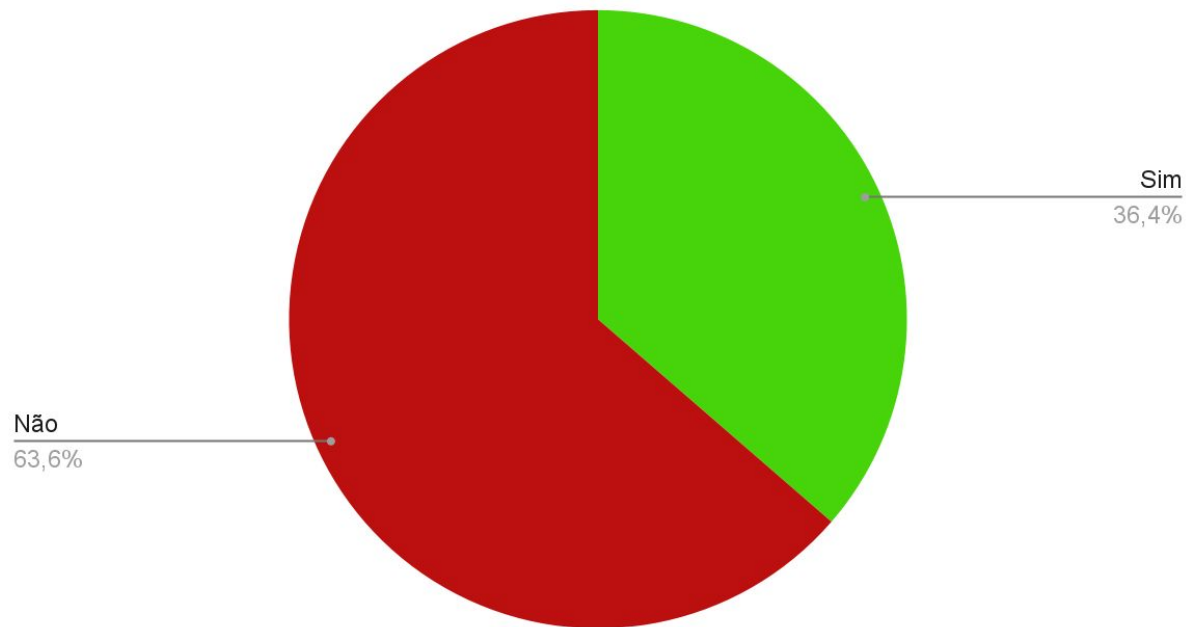

IPv6 Per-Country Deployment for AS7738: V tal, Brazil (BR)

Fonte: <https://stats.labs.apnic.net/ipv6/AS7738?c=BR&p=1&v=1&w=30&x=1>

Qual é a situação atual do IPv6 nos Provedores?

IPv6 Per-Country Deployment for AS28126: BRISANET SERVICOS DE TELECOMUNICACOES LTDA, Brazil (BR)

Fonte: <https://stats.labs.apnic.net/ipv6/AS28126?c=BR&p=1&v=1&w=30&x=1>

Qual é a situação atual do IPv6 nos Conteúdos?

Navegação IPv6 - 46 Bancos

Qual é a situação atual do IPv6 nos Conteúdos?

Navegação IPv6 - 11 Plataformas de Streaming

Qual é a situação atual do IPv6 nos Conteúdos?

Navegação IPv6 - 30 Portais de Notícias

Qual é a situação atual do IPv6 nos Conteúdos?

Navegação IPv6 - 9 Redes Social

Qual é a situação atual do IPv6 nos Conteúdos?