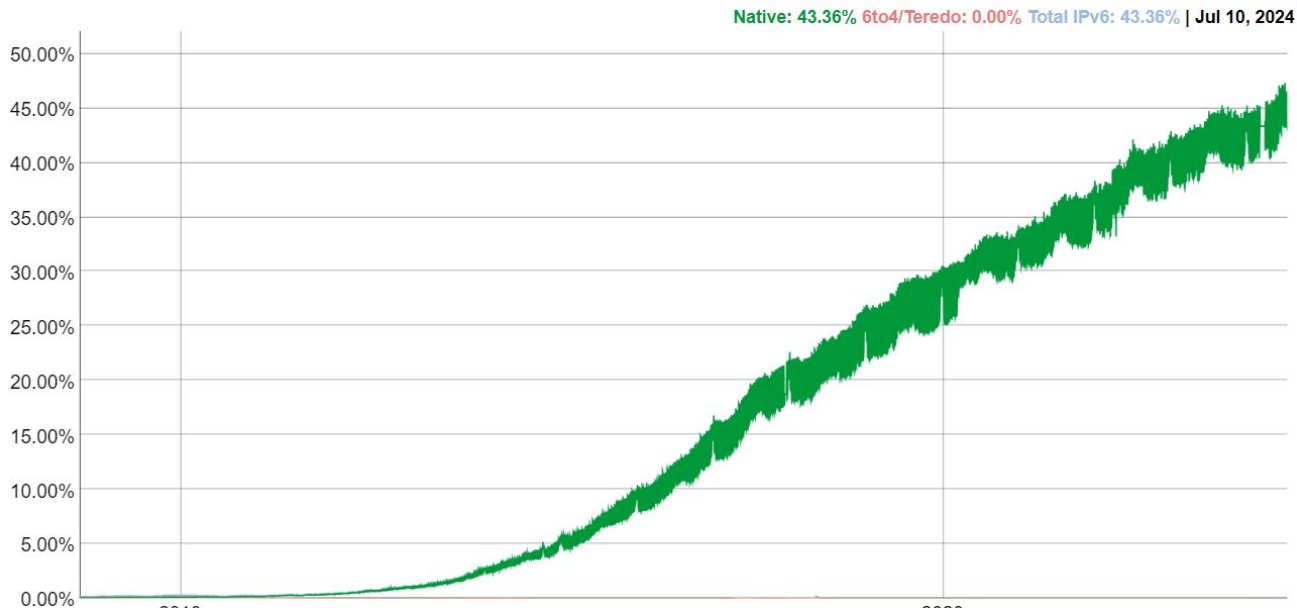

- A Internet continua crescendo!
- Mundo:
 - 5,3 bilhões usuários de Internet
 - 65% da população
- Crescimento de mais de 1200% desde 2000
- Brasil:
 - 16% dos domicílios não possuem acesso a Internet

Fontes:

<https://www.internetlivestats.com/>

<https://cetic.br/pt/tics/domicilios/2023/domicilios/A4/>

Por que implantar o IPv6?

Fontes:

<https://cetic.br/pt/tics/domicilios/2021/domicilios/A4/>

Como está a implantação do IPv6?

Qual é a situação atual do IPv6 no mundo?

IPv6 Adoption

We are continuously measuring the availability of IPv6 connectivity among Google users. The graph shows the percentage of users that access Google over IPv6.