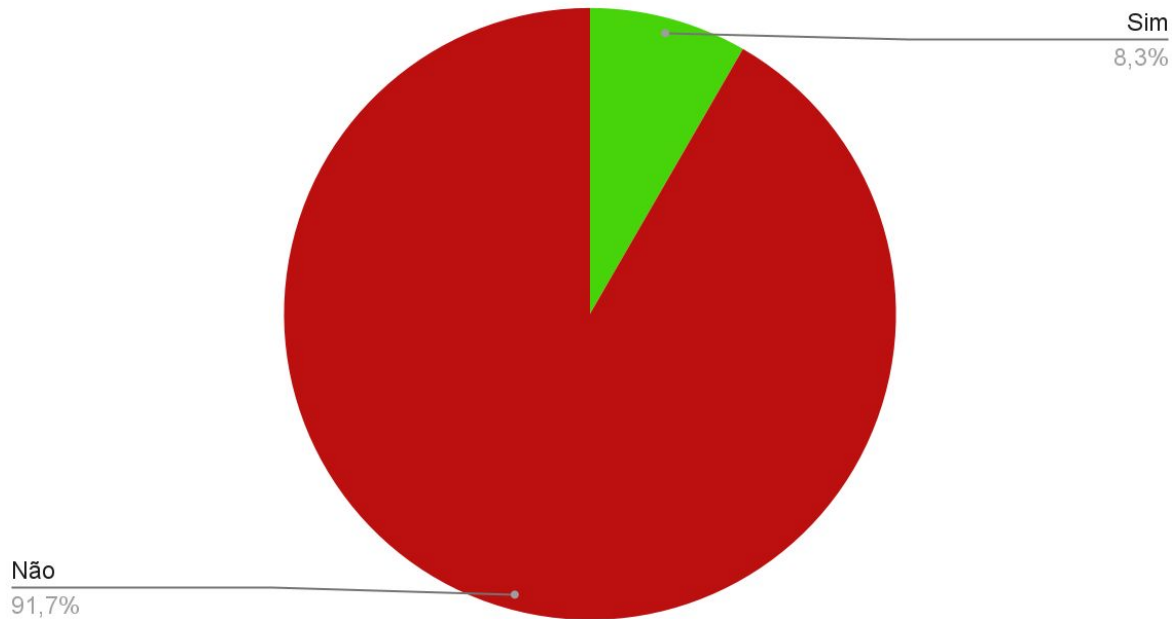

Fonte: <https://stats.labs.apnic.net/ipv6/AS28126?c=BR&p=1&v=1&w=30&x=1>

Qual é a situação atual do IPv6 nos Conteúdos?

Navegação IPv6 - 46 Bancos

Qual é a situação atual do IPv6 nos Conteúdos?

Navegação IPv6 - 11 Plataformas de Streaming

Qual é a situação atual do IPv6 nos Conteúdos?

Navegação IPv6 - 30 Portais de Notícias

Qual é a situação atual do IPv6 nos Conteúdos?

Navegação IPv6 - 9 Redes Social

Qual é a situação atual do IPv6 nos Conteúdos?

Navegação IPv6 - 60 Jogos On-line

Como ficar por dentro do assunto?

- Curso a Distância
 - <http://saladeaula.nic.br>

- Site
 - <http://ipv6.br>

A screenshot of the IPV6.br course page. The page has a navigation bar at the top with links for 'Página inicial', 'Curso', 'Discussão', 'Progresso', 'Laboratório de IPv6', and 'Apostila IPv6 Básico'. The 'Curso' link is highlighted. Below the navigation bar, there is a 'Favoritos' section. The main content area shows the course title 'Boas vindas ao curso' and a welcome message: 'Olá, seja muito bem vindo ao nosso Curso de IPv6 Básico a Distância.' The page also contains introductory text about the course and a 'Próximo' button.

Fique ligado!

- IGF (*Internet Governance Forum*)
 - Reunião organizada pela ONU.
 - Palestras técnicas sobre governança da Internet em âmbito mundial.
 - 2018: Paris, França

"Game Over IPv4: The need of IPv6 for the future of games"