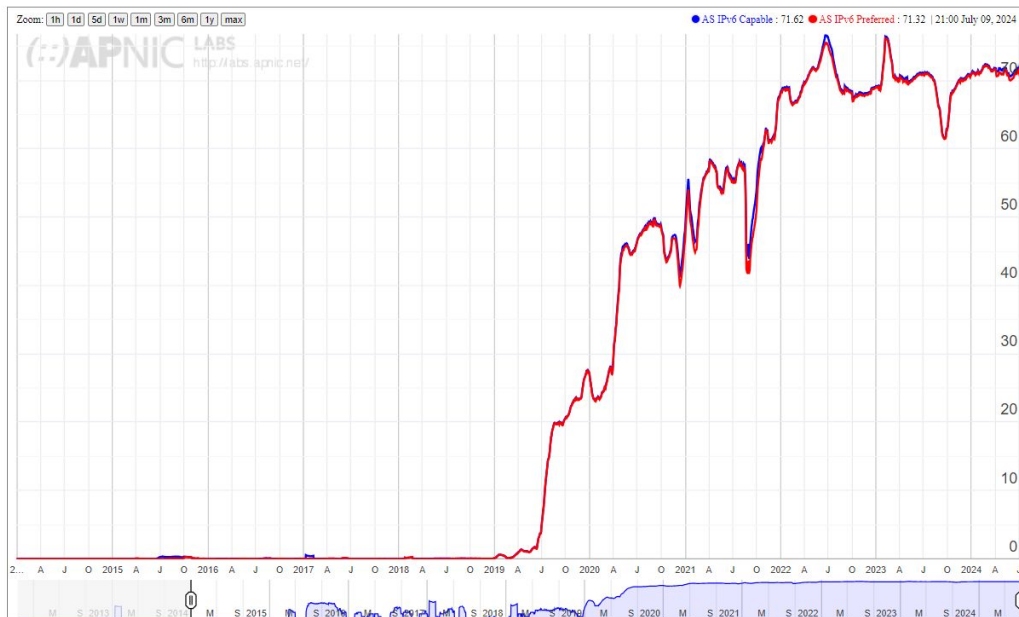

Fonte: <https://stats.labs.apnic.net/ipv6/AS26599?c=BR&p=1&v=1&w=30&x=1>

Qual é a situação atual do IPv6 nos Provedores?

IPv6 Per-Country Deployment for AS28573: CLARO S.A., Brazil (BR)

Fonte: <https://stats.labs.apnic.net/ipv6/AS28573?c=BR&p=1&v=1&w=30&x=1>

Qual é a situação atual do IPv6 nos Provedores?

IPv6 Per-Country Deployment for AS26615: TIM SA, Brazil (BR)

Fonte: <https://stats.labs.apnic.net/ipv6/AS26615?c=BR&p=1&v=1&w=30&x=1>

Qual é a situação atual do IPv6 nos Provedores?

IPv6 Per-Country Deployment for AS7738: V tal, Brazil (BR)

Fonte: <https://stats.labs.apnic.net/ipv6/AS7738?c=BR&p=1&v=1&w=30&x=1>

Qual é a situação atual do IPv6 nos Provedores?

IPv6 Per-Country Deployment for AS28126: BRISANET SERVICOS DE TELECOMUNICACOES LTDA, Brazil (BR)