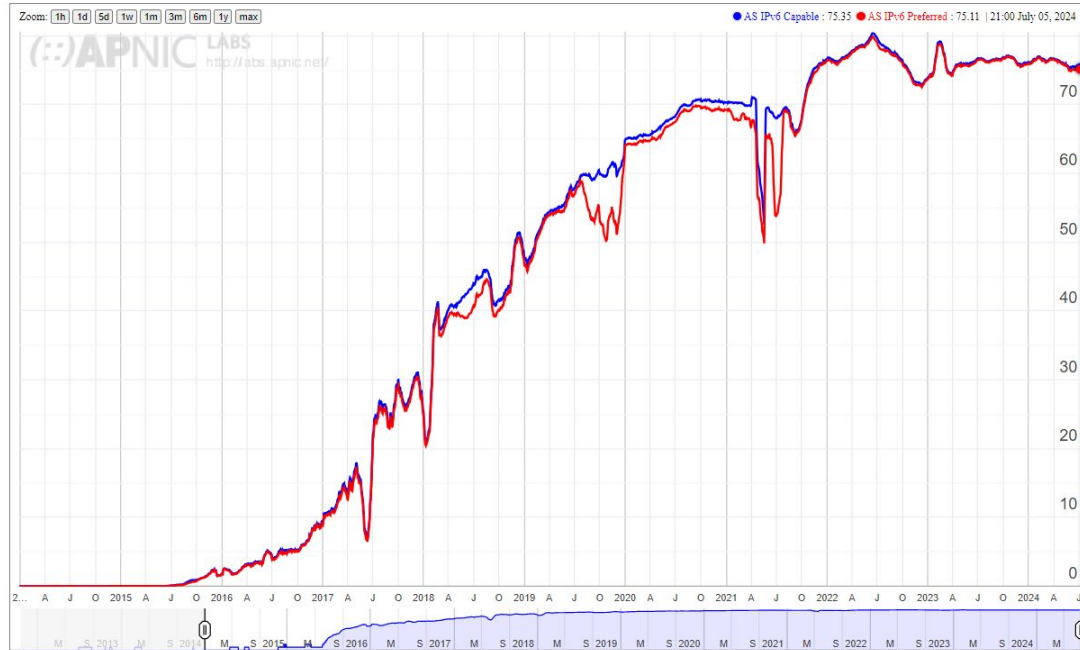

Qual é a situação atual do IPv6 nos Provedores?

IPv6 Per-Country Deployment for AS26615: TIM SA, Brazil (BR)

Fonte: <https://stats.labs.apnic.net/ipv6/AS26615?c=BR&p=1&v=1&w=30&x=1>

Qual é a situação atual do IPv6 nos Provedores?

IPv6 Per-Country Deployment for AS7738: V tal, Brazil (BR)

Fonte: <https://stats.labs.apnic.net/ipv6/AS7738?c=BR&p=1&v=1&w=30&x=1>

Qual é a situação atual do IPv6 nos Provedores?

IPv6 Per-Country Deployment for AS28126: BRISANET SERVICOS DE TELECOMUNICACOES LTDA, Brazil (BR)