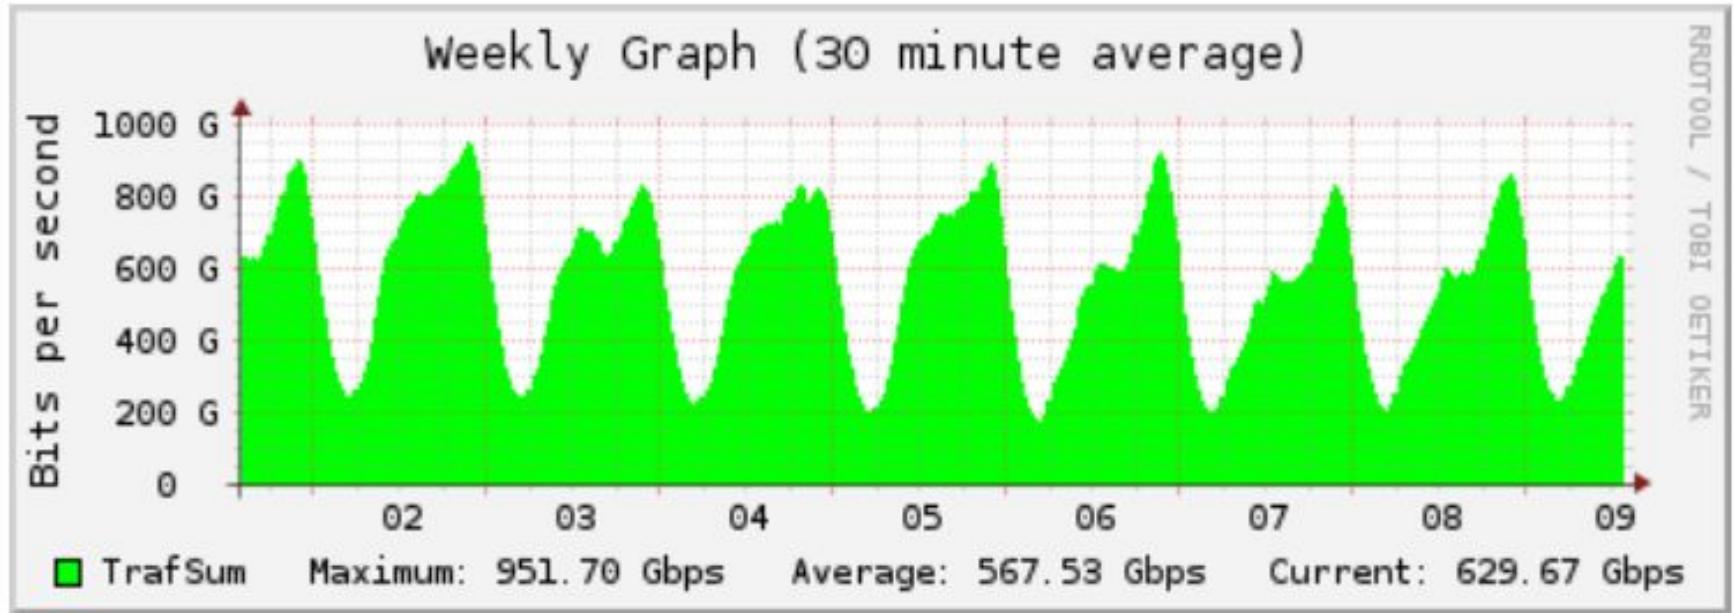

Qual é a situação atual do IPv6 no Brasil?

Tráfego IPv6 trocado no IX.br São Paulo

Fonte: <https://ix.br/trafego/agregado/sp/v6>