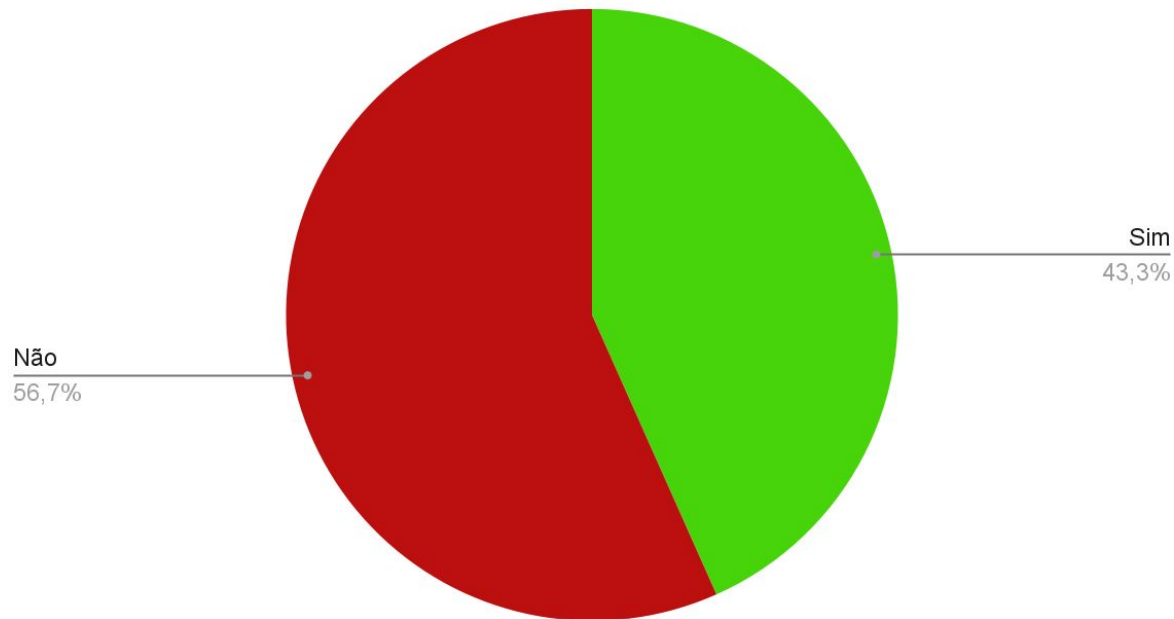

IPv6 Per-Country Deployment for AS7738: V tal, Brazil (BR)

Fonte: <https://stats.labs.apnic.net/ipv6/AS7738?c=BR&p=1&v=1&w=30&x=1>

Qual é a situação atual do IPv6 nos Provedores?

IPv6 Per-Country Deployment for AS28126: BRISANET SERVICOS DE TELECOMUNICACOES LTDA, Brazil (BR)

Fonte: <https://stats.labs.apnic.net/ipv6/AS28126?c=BR&p=1&v=1&w=30&x=1>

Qual é a situação atual do IPv6 nos Conteúdos?

Navegação IPv6 - 46 Bancos

Qual é a situação atual do IPv6 nos Conteúdos?

Navegação IPv6 - 11 Plataformas de Streaming

Qual é a situação atual do IPv6 nos Conteúdos?

Navegação IPv6 - 30 Portais de Notícias

Qual é a situação atual do IPv6 nos Conteúdos?

Navegação IPv6 - 9 Redes Social

Qual é a situação atual do IPv6 nos Conteúdos?