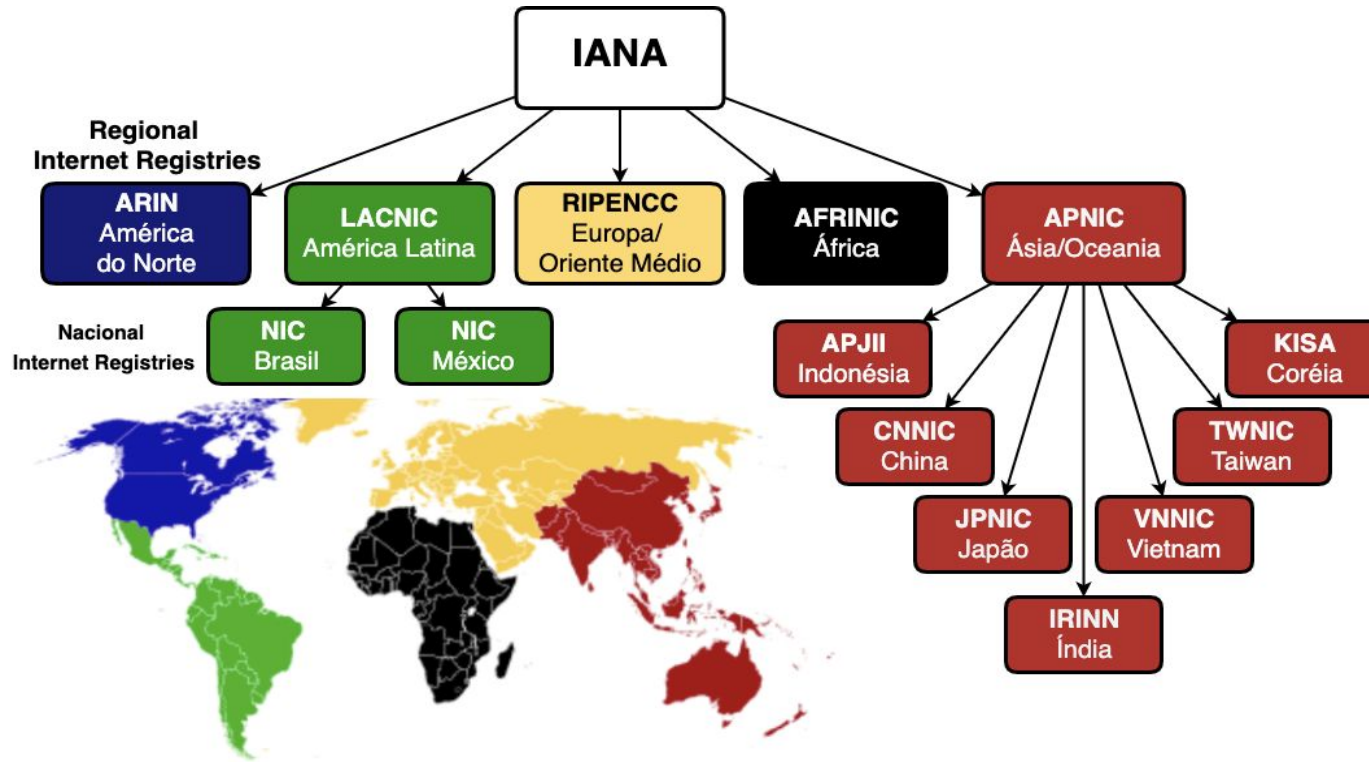

nic.br **egi.br**

Núcleo de Informação
e Coordenação do
Ponto BR

Comitê Gestor da
Internet no Brasil

registro.br **cert.br** **cetic.br** **ceptro.br** **ceweb.br** **ix.br**

Situação Atual do IPv6 no Brasil e no Mundo

ceptro.br nic.br cgi.br

Quem distribui os endereços IPs?

Quem distribui os endereços IPs?

- Fim do estoque mundial de IPv4 em **2011**.
- Os últimos **5 blocos /8** distribuídos igualmente.
- Sobraram somente os estoques regionais.
- Cada região possui sua gerência de blocos.
- LACNIC esgotou seu estoque IPv4 em 2020

RIR IPv4 Address Run-Down Model

Fonte: <https://www.potaroo.net/tools/ipv4/plotend.png>

Quem distribui os endereços IPs?

[Home](#) > Esgotamento do IPv4: O LACNIC designou o último bloco

Institucional

Esgotamento do IPv4: O LACNIC designou o último bloco

28/08/2020

Situação IPv4 LACNIC

Evolução do tempo de permanência na Lista de Espera para as organizações que receberam recursos

Em fila de espera: 1299
Dias em espera: 1186

Fonte: <https://www.lacnic.net/6336/3/lacnic/lista-de-espera-para-receber-enderecos-ipv4>