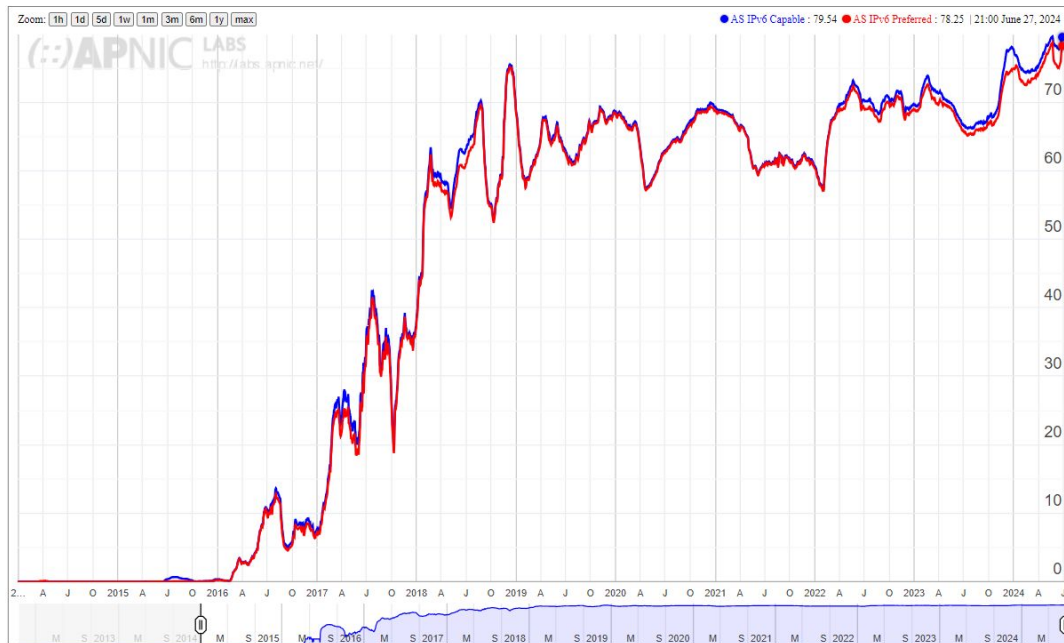

Fonte: <https://stats.labs.apnic.net/ipv6/AS26599?c=BR&p=1&v=1&w=30&x=1>

Qual é a situação atual do IPv6 nos Provedores?

IPv6 Per-Country Deployment for AS28573: CLARO S.A., Brazil (BR)

Fonte: <https://stats.labs.apnic.net/ipv6/AS28573?c=BR&p=1&v=1&w=30&x=1>

Qual é a situação atual do IPv6 nos Provedores?

IPv6 Per-Country Deployment for AS26615: TIM SA, Brazil (BR)

Fonte: <https://stats.labs.apnic.net/ipv6/AS26615?c=BR&p=1&v=1&w=30&x=1>

Qual é a situação atual do IPv6 nos Provedores?