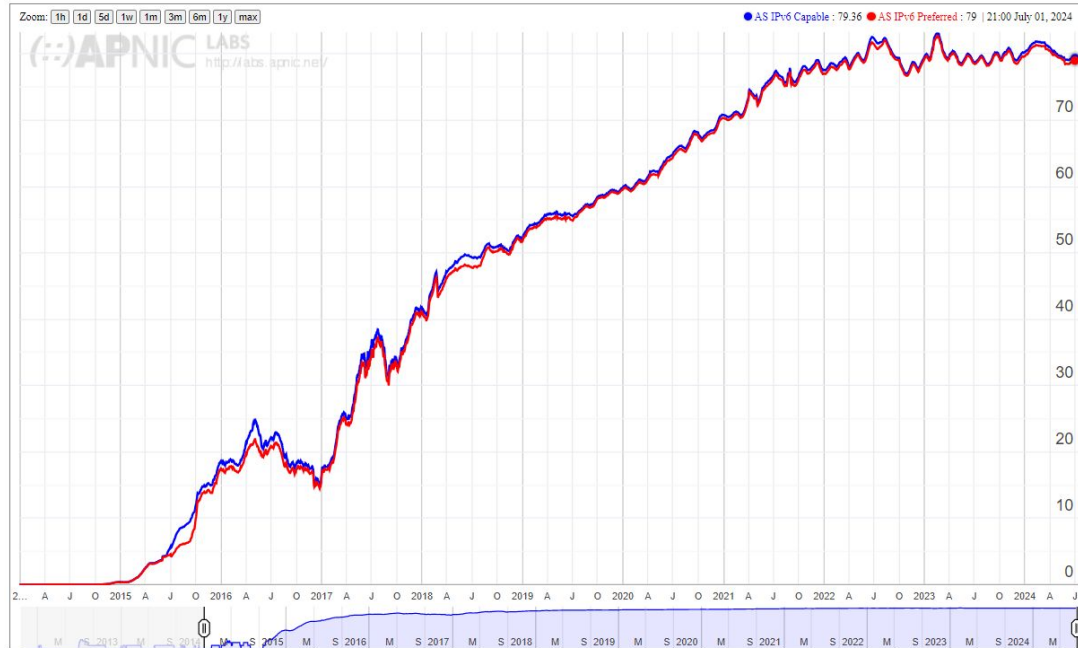

Qual é a situação atual do IPv6 nos Provedores?

IPv6 Per-Country Deployment for AS28573: CLARO S.A., Brazil (BR)

Fonte: <https://stats.labs.apnic.net/ipv6/AS28573?c=BR&p=1&v=1&w=30&x=1>