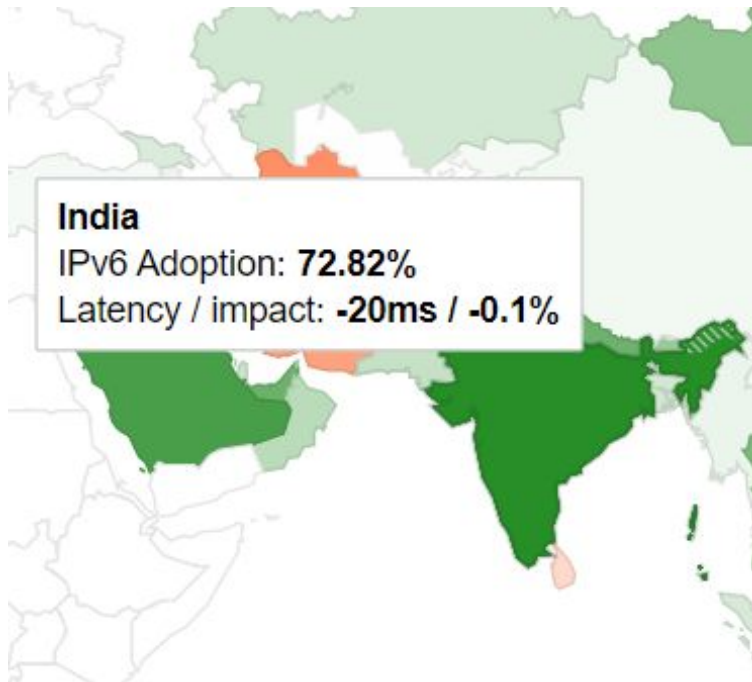

Qual é a situação atual do IPv6 no mundo?

IPv6 Adoption

We are continuously measuring the availability of IPv6 connectivity among Google users. The graph shows the percentage of users that access Google over IPv6.

Fonte: <https://www.google.com/intl/en/ipv6/statistics.html>

Qual é a situação atual do IPv6 no mundo?

Fonte: <https://www.google.com/intl/en/ipv6/statistics.html>

Qual é a situação atual do IPv6 no mundo?

Fonte: <https://www.google.com/intl/en/ipv6/statistics.html>

Qual é a situação atual do IPv6 no mundo?

United States

IPv6 Adoption: **52.44%**

Latency / impact: **-10ms / -0.03%**

Fonte: <https://www.google.com/intl/en/ipv6/statistics.html>