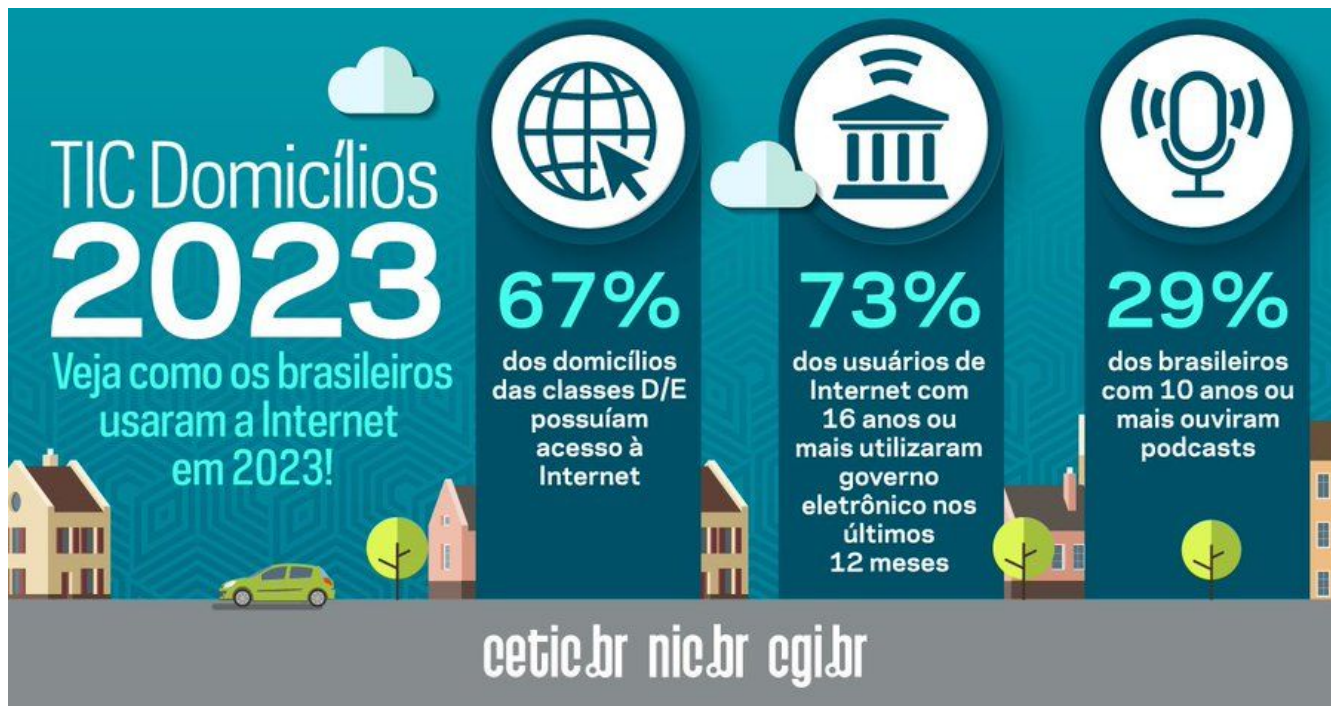

Por que implantar o IPv6?

Fontes:

<https://cetic.br/pt/tics/domicilios/2021/domicilios/A4/>