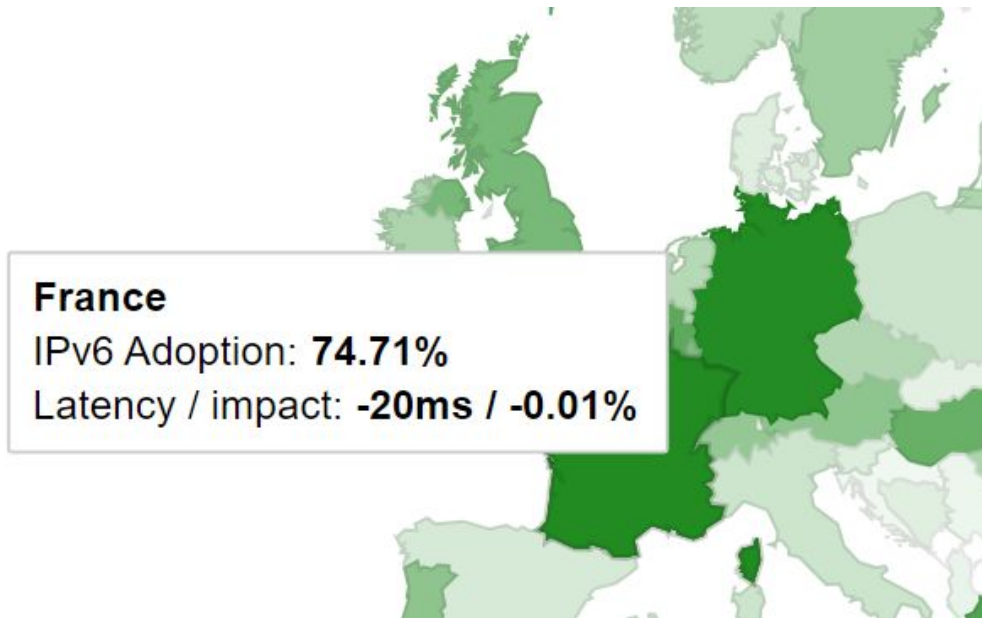

Qual é a situação atual do IPv6 no mundo?

IPv6 Adoption

We are continuously measuring the availability of IPv6 connectivity among Google users. The graph shows the percentage of users that access Google over IPv6.

Fonte: <https://www.google.com/intl/en/ipv6/statistics.html>

Qual é a situação atual do IPv6 no mundo?

Fonte: <https://www.google.com/intl/en/ipv6/statistics.html>

Qual é a situação atual do IPv6 no mundo?

Fonte: <https://www.google.com/intl/en/ipv6/statistics.html>

Qual é a situação atual do IPv6 no mundo?

United States

IPv6 Adoption: **52.44%**

Latency / impact: **-10ms / -0.03%**

Fonte: <https://www.google.com/intl/en/ipv6/statistics.html>