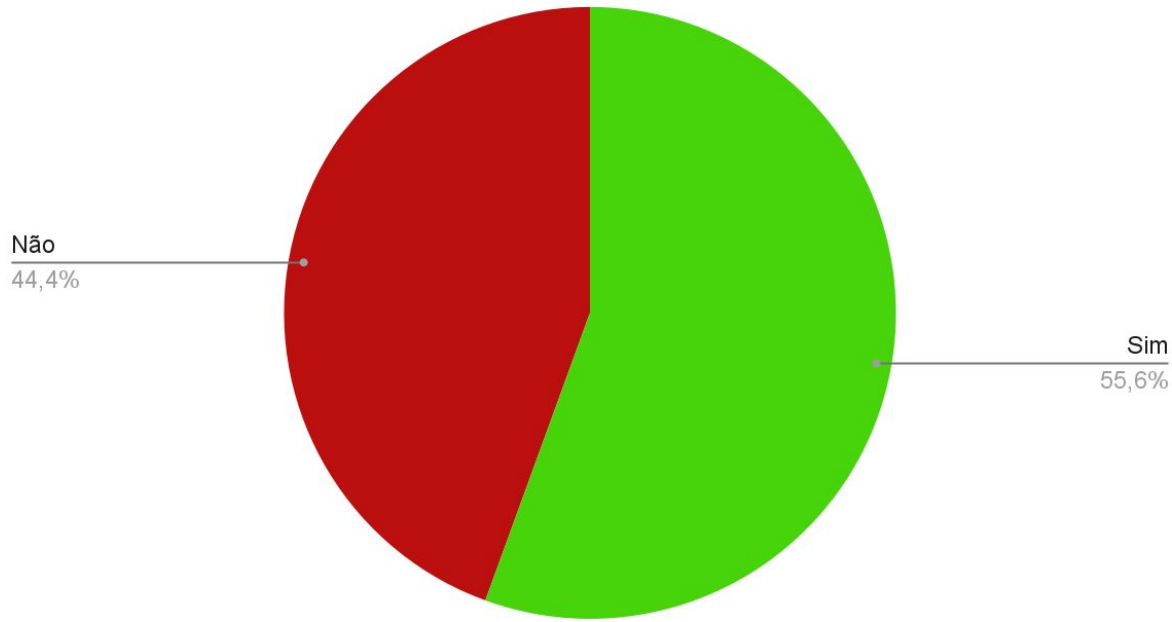

IPv6 Per-Country Deployment for AS7738: V tal, Brazil (BR)

Fonte: <https://stats.labs.apnic.net/ipv6/AS7738?c=BR&p=1&v=1&w=30&x=1>

Qual é a situação atual do IPv6 nos Provedores?

IPv6 Per-Country Deployment for AS28126: BRISANET SERVICOS DE TELECOMUNICACOES LTDA, Brazil (BR)

Fonte: <https://stats.labs.apnic.net/ipv6/AS28126?c=BR&p=1&v=1&w=30&x=1>

Qual é a situação atual do IPv6 nos Conteúdos?

Navegação IPv6 - 46 Bancos

Qual é a situação atual do IPv6 nos Conteúdos?

Navegação IPv6 - 11 Plataformas de Streaming

Qual é a situação atual do IPv6 nos Conteúdos?

Navegação IPv6 - 30 Portais de Notícias

Qual é a situação atual do IPv6 nos Conteúdos?

Navegação IPv6 - 9 Redes Social

Qual é a situação atual do IPv6 nos Conteúdos?