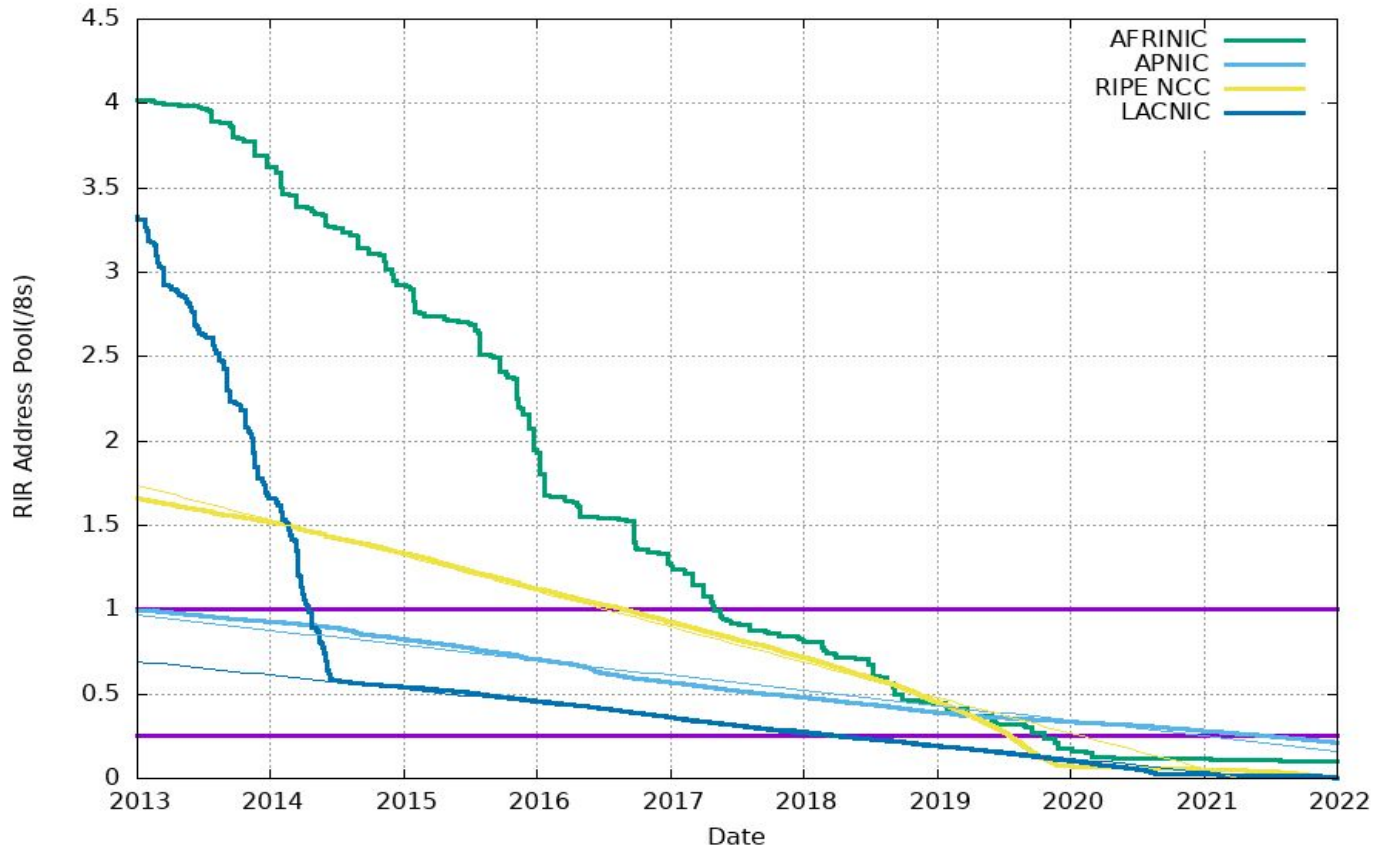

nic.br **egi.br**

Núcleo de Informação
e Coordenação do
Ponto BR

Comitê Gestor da
Internet no Brasil

registro.br **cert.br** **cetic.br** **ceptro.br** **ceweb.br** **ix.br**

Situação Atual do IPv6 no Brasil e no Mundo

ceptro.br nic.br cgi.br

Quem distribui os endereços IPs?

Quem distribui os endereços IPs?

- Fim do estoque mundial de IPv4 em **2011**.
- Os últimos **5 blocos /8** distribuídos igualmente.
- Sobraram somente os estoques regionais.
- Cada região possui sua gerência de blocos.
- LACNIC esgotou seu estoque IPv4 em 2020

RIR IPv4 Address Run-Down Model

Fonte: <https://www.potaroo.net/tools/ipv4/plotend.png>

Quem distribui os endereços IPs?

[Home](#) > Esgotamento do IPv4: O LACNIC designou o último bloco

Institucional

Esgotamento do IPv4: O LACNIC designou o último bloco

28/08/2020

Situação IPv4 LACNIC

Evolução do tempo de permanência na Lista de Espera para as organizações que receberam recursos

Em fila de espera: 1299
Dias em espera: 1186

Fonte: <https://www.lacnic.net/6336/3/lacnic/lista-de-espera-para-receber-enderecos-ipv4>