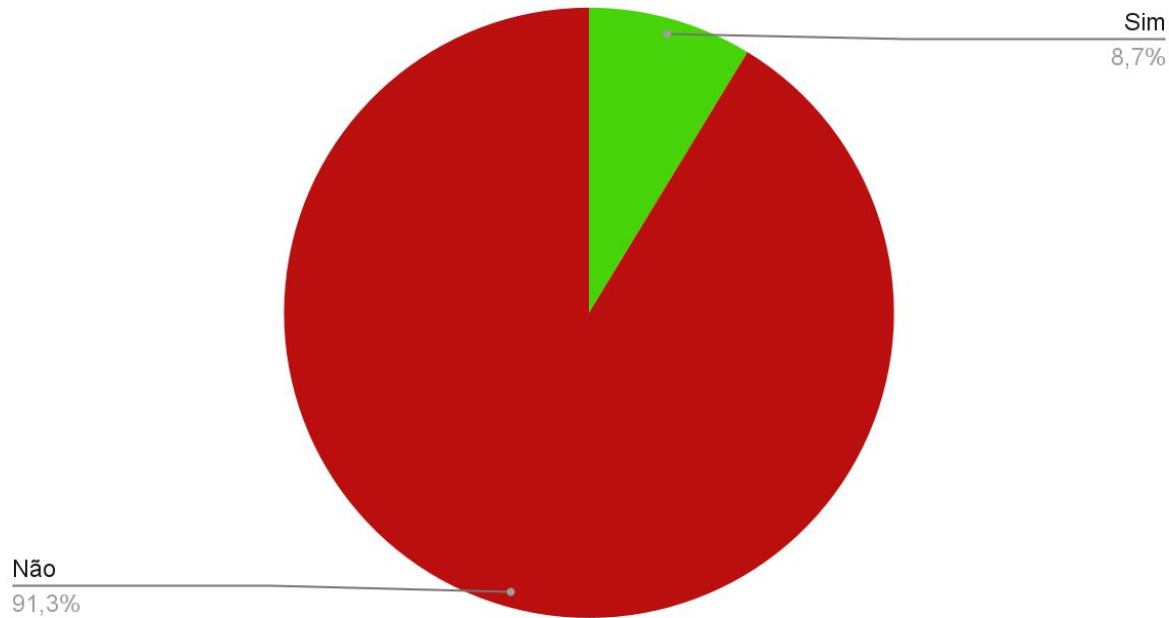

Qual é a situação atual do IPv6 nos Provedores?

IPv6 Per-Country Deployment for AS26615: TIM SA, Brazil (BR)

Fonte: <https://stats.labs.apnic.net/ipv6/AS26615?c=BR&p=1&v=1&w=30&x=1>

Qual é a situação atual do IPv6 nos Provedores?

IPv6 Per-Country Deployment for AS7738: V tal, Brazil (BR)

Fonte: <https://stats.labs.apnic.net/ipv6/AS7738?c=BR&p=1&v=1&w=30&x=1>

Qual é a situação atual do IPv6 nos Provedores?

IPv6 Per-Country Deployment for AS28126: BRISANET SERVICOS DE TELECOMUNICACOES LTDA, Brazil (BR)

Fonte: <https://stats.labs.apnic.net/ipv6/AS28126?c=BR&p=1&v=1&w=30&x=1>

Qual é a situação atual do IPv6 nos Conteúdos?

Navegação IPv6 - 46 Bancos

Qual é a situação atual do IPv6 nos Conteúdos?

Navegação IPv6 - 11 Plataformas de Streaming