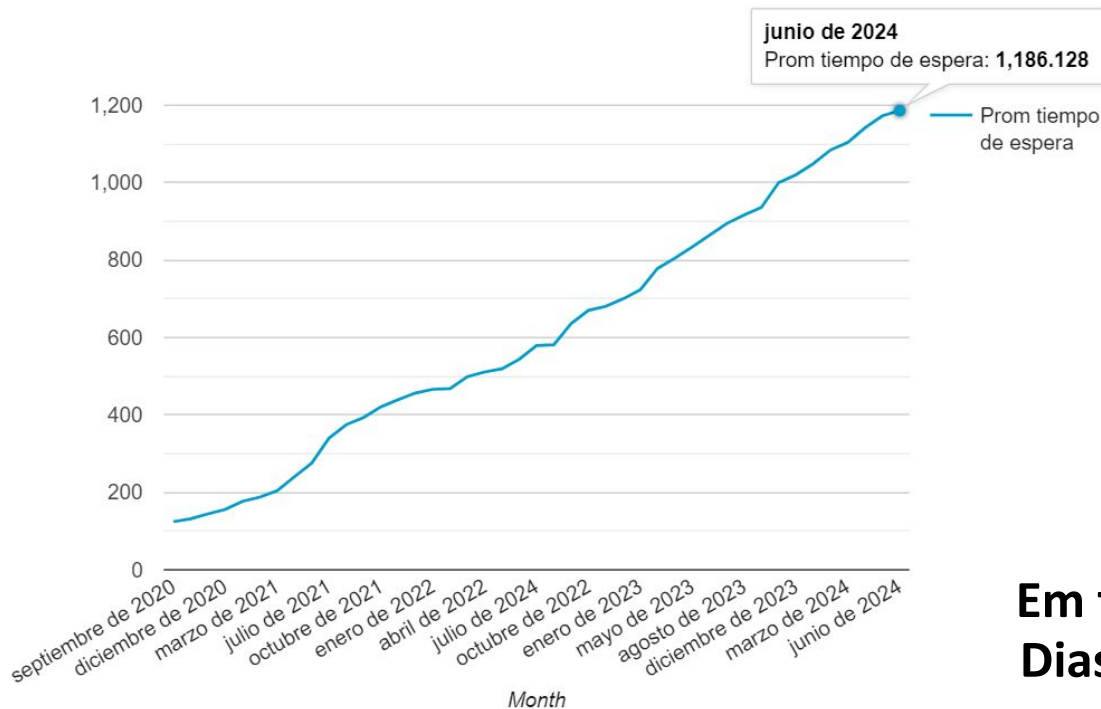

RIR IPv4 Address Run-Down Model

Fonte: <https://www.potaroo.net/tools/ipv4/plotend.png>

Quem distribui os endereços IPs?

[Home](#) > Esgotamento do IPv4: O LACNIC designou o último bloco

Institucional

Esgotamento do IPv4: O LACNIC designou o último bloco

28/08/2020

Situação IPv4 LACNIC

Evolução do tempo de permanência na Lista de Espera para as organizações que receberam recursos

Em fila de espera: 1299
Dias em espera: 1186

Fonte: <https://www.lacnic.net/6336/3/lacnic/lista-de-espera-para-receber-enderecos-ipv4>

Situação IPv4 RIPE NCC

IPv4 Waiting List Graph

LIRs in queue

963

Days that first LIR in queue has been waiting

491

Fonte: <https://www.ripe.net/manage-ips-and-asns/ipv4/ipv4-waiting-list>

Por que implantar o IPv6?